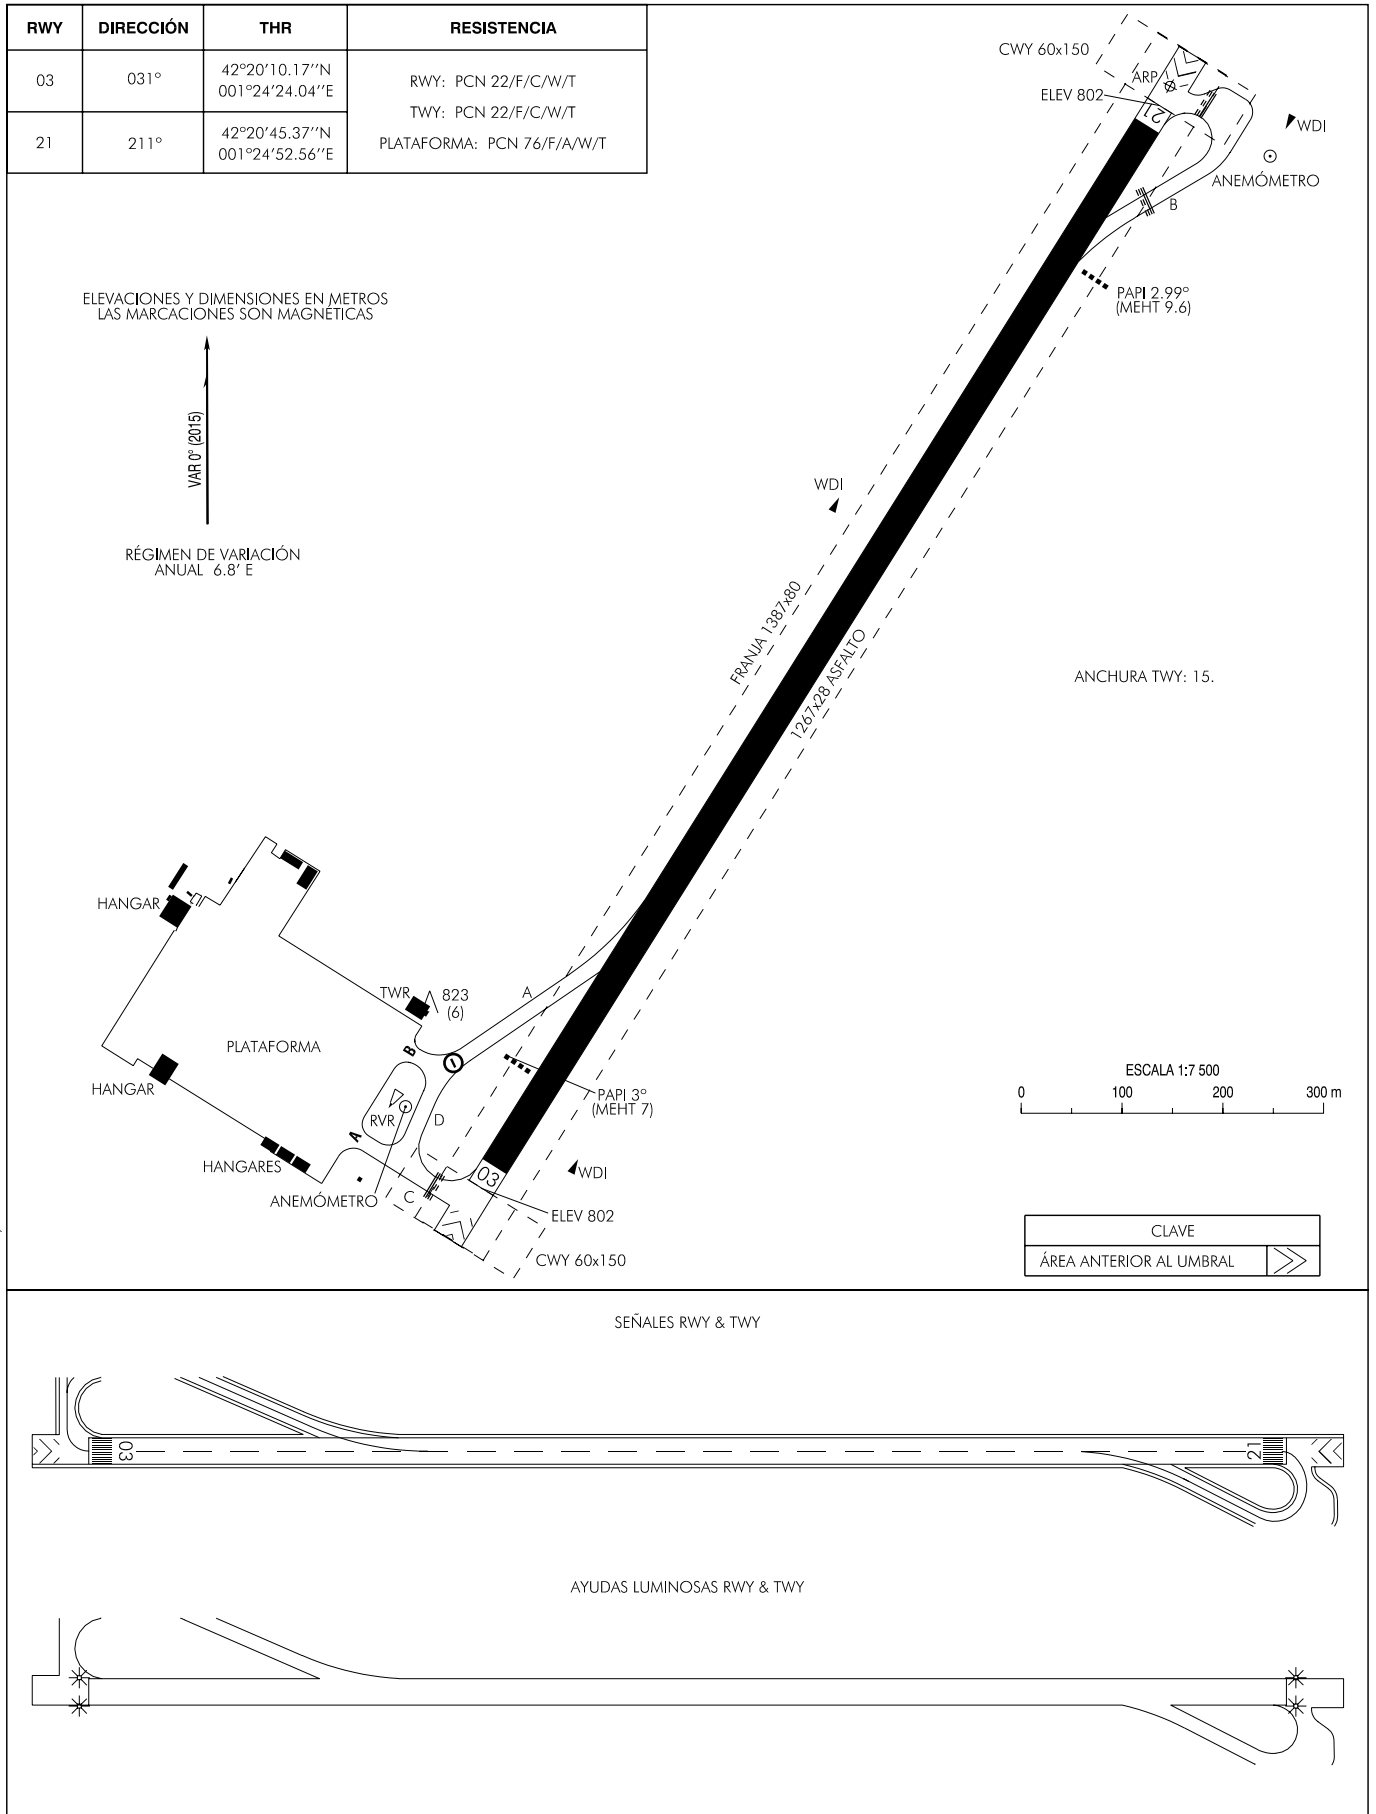

PLANO DE AERÓDROMO-OACI

42°20'46''N  
001°24'53''E

ELEV 802

AFIS 122.200

ANDORRA - LA SEU D'URGELL

**INTENCIONADAMENTE EN BLANCO**  
**INTENTIONALLY BLANK**