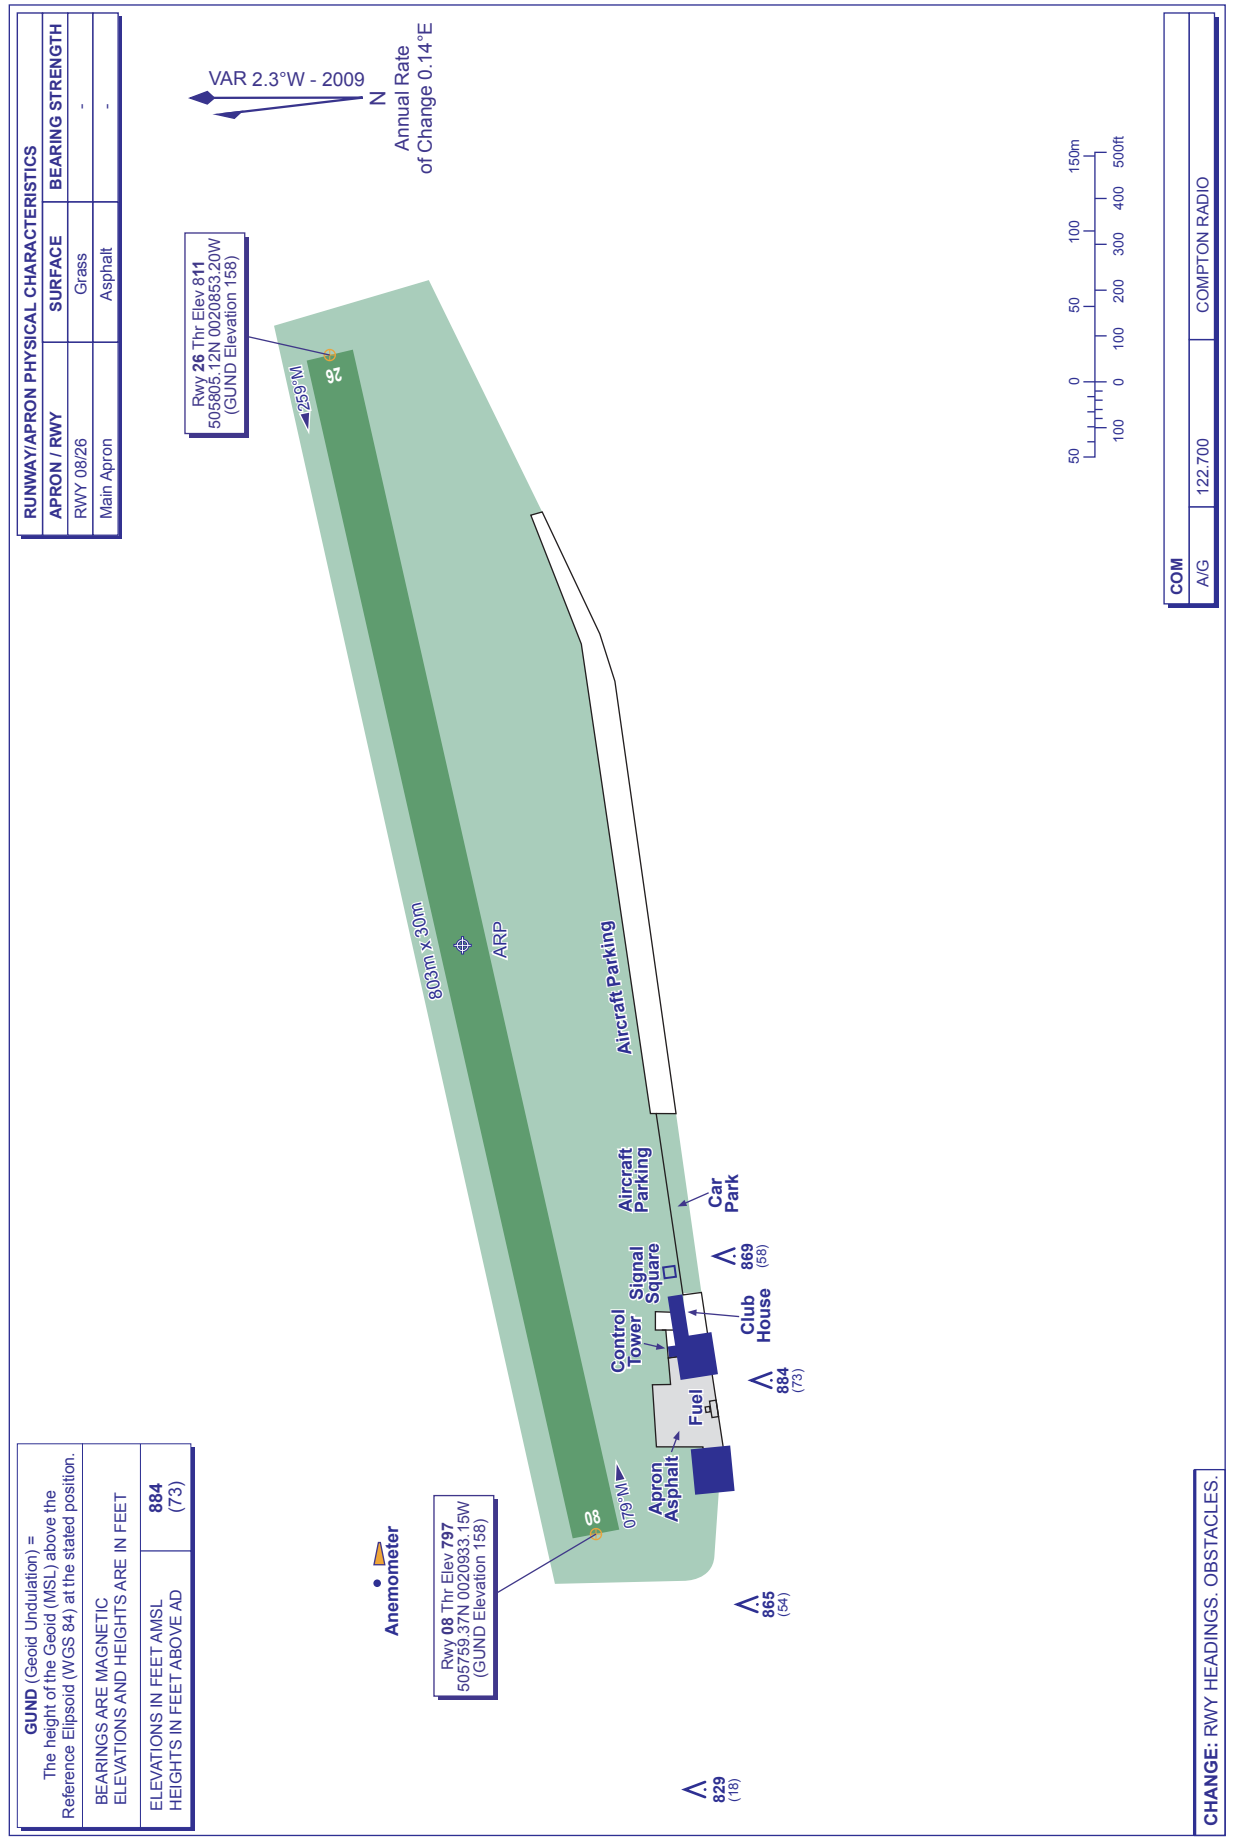

AERODROME CHART - ICAO

AD ELEV 811FT

ARP 505802N 0020913W

COMPTON ABBAS EGHA

AERO INFO DATE 6 OCT 09