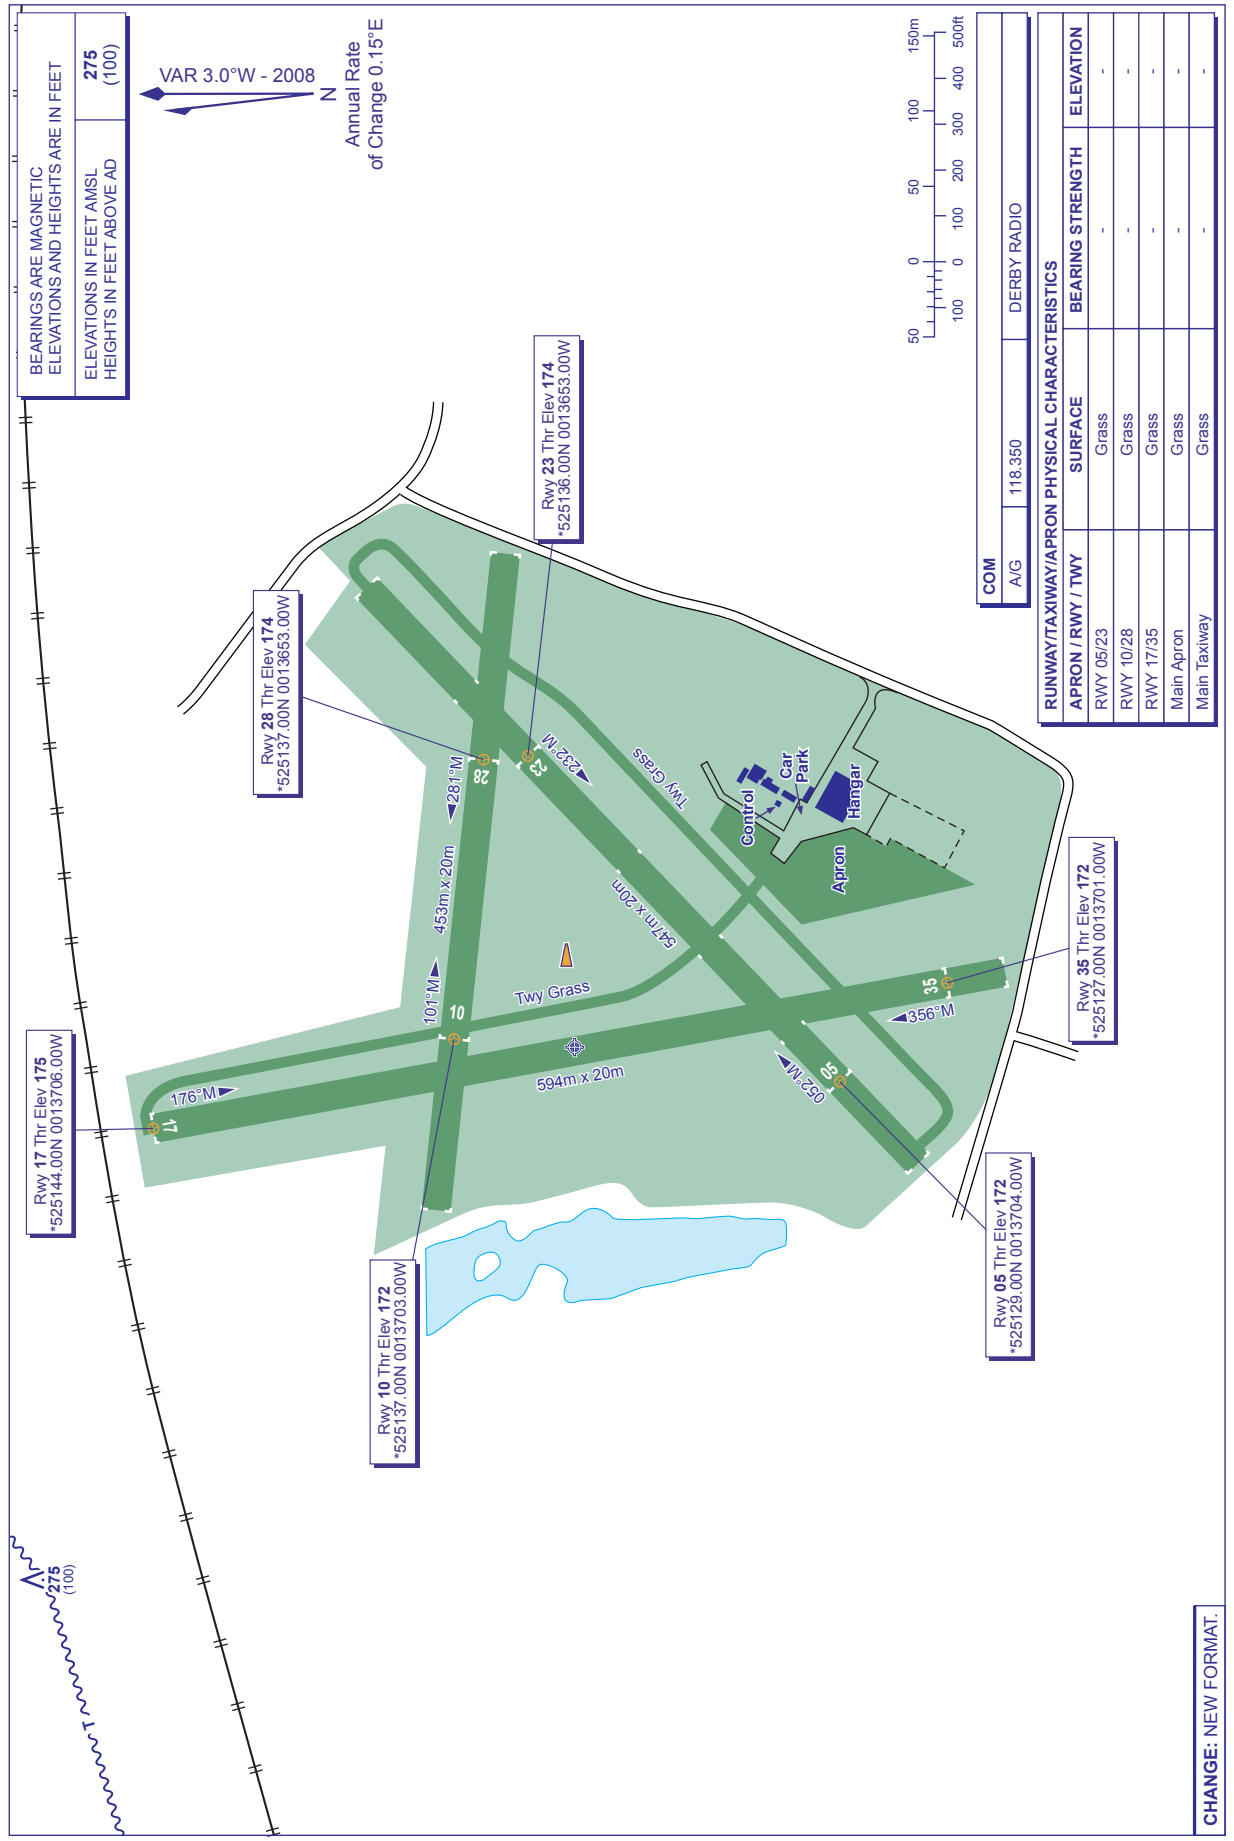

**AERODROME
CHART - ICAO**

ARP 525135N 0013703W

AD ELEV 175FT

**DERBY
EGBD**

AERO INFO DATE 25 MAR 10