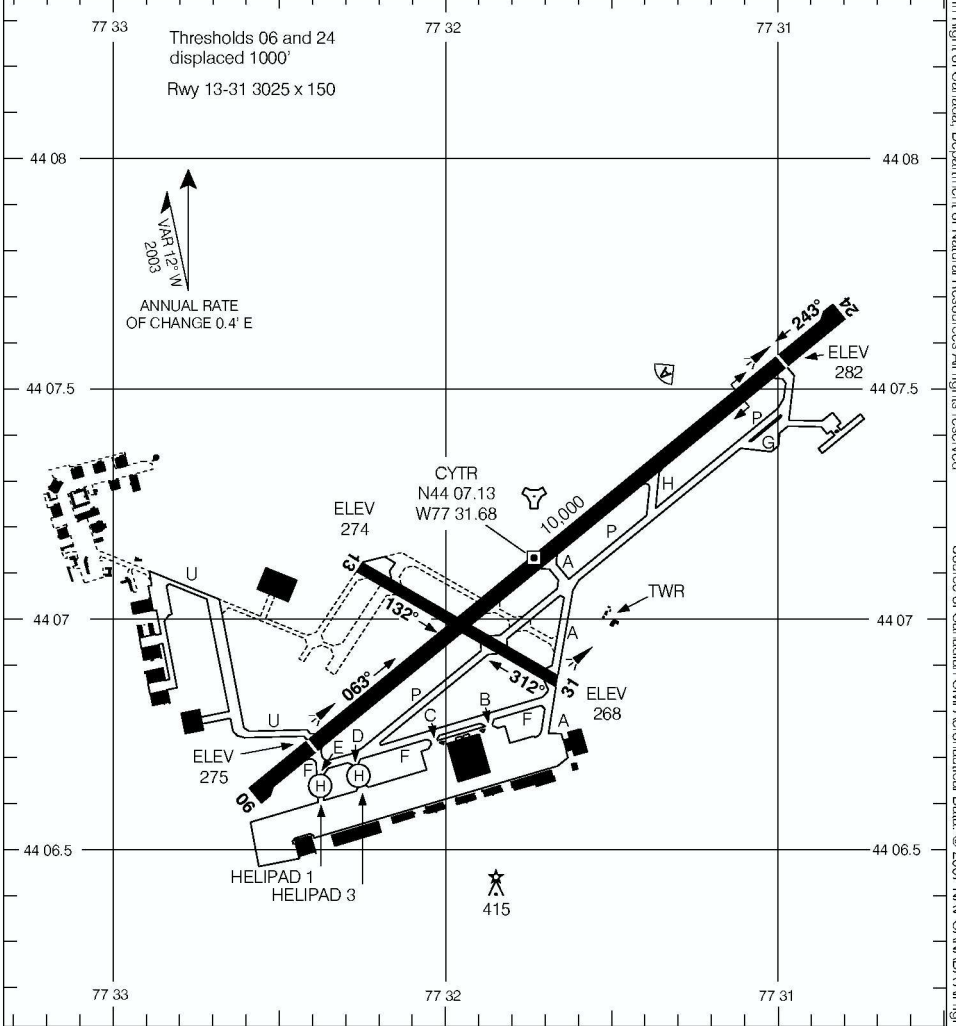

# AERODROME CHART (DND)

TRENTON  
TRENTON ON

<b>ATIS</b> 135.45 257.7	<b>CLNC DEL</b> 124.35 286.4	<b>GND</b> 121.9 275.8	<b>TWR</b> 128.7 236.6
--------------------------------	------------------------------------	------------------------------	------------------------------

DECLARED DISTANCES	06	24	13	31				
	TORA	10,000	10,000	3025	3025			
TODA	10,607	10,804	3025	3025				
ASDA	10,000	10,000	3025	3025				
LDA	9000	9000	3025	3025				

TAKE-OFF MINIMA	SCALE IN FEET
Rwys 06, 24: ½	2000 1000 0 1000 2000
Rwys 13, 31: NOT ASSESSED	