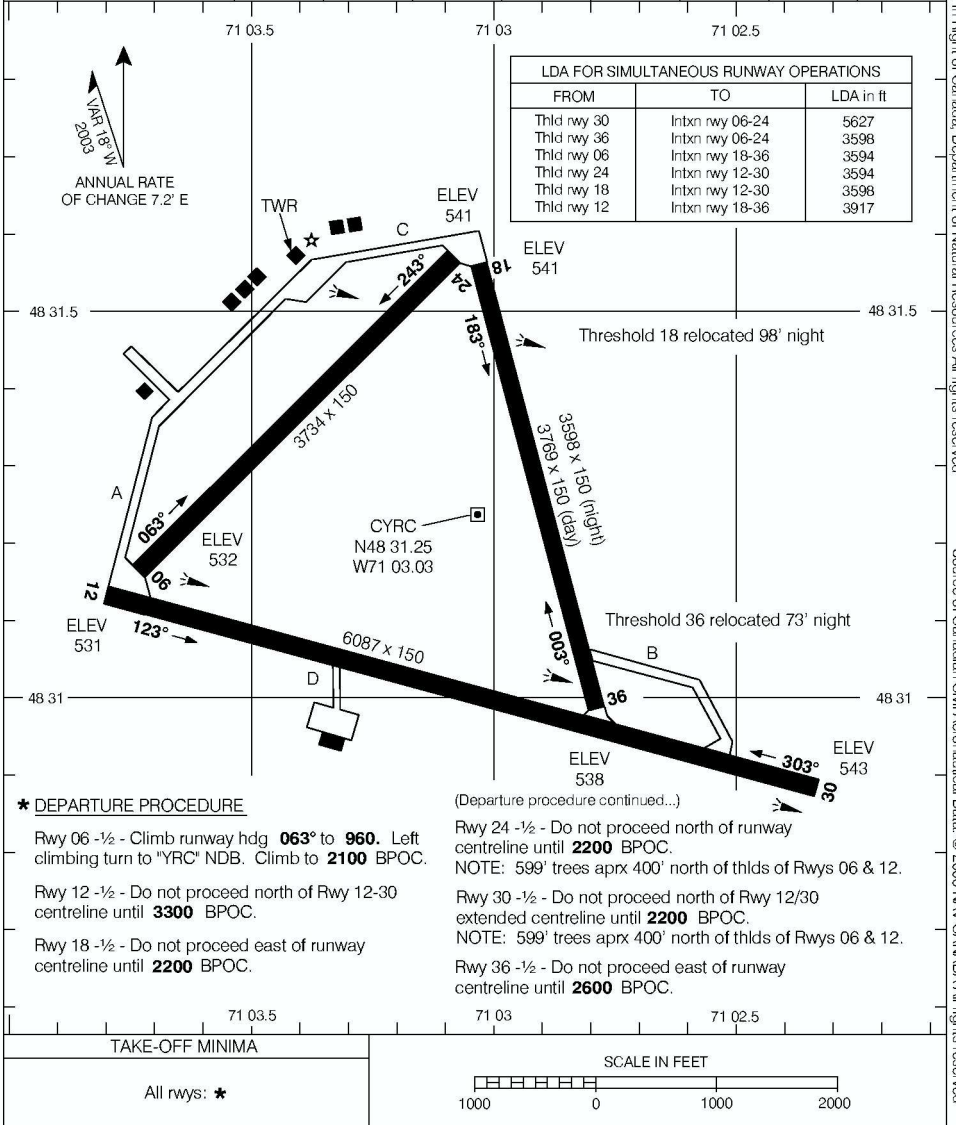

AERODROME CHART

CHICOUTIMI /ST-HONORÉ
ST-HONORÉ QC

ATIS 134.8 (Eng) 124.95 (Fr)	GND 121.9	TWR 118.4 237.4 O/T TFC 118.4 237.4 (ATF 5 NM)		DEP BAGOTVILLE TML 127.2 227.6			
---	---------------------	---	--	--	--	--	--

DECLARED DISTANCES	NIGHT							
	06	24	12	30	18	36	18	36
TORA	3734	3734	6087	6087	3769	3769	3598	3598
TODA	4734	4734	7087	7087	4769	4769	3598	3598
ASDA	3911	4002	6087	6087	4002	3949	3598	3598
LDA	3734	3734	6087	6087	3769	3769	3598	3598