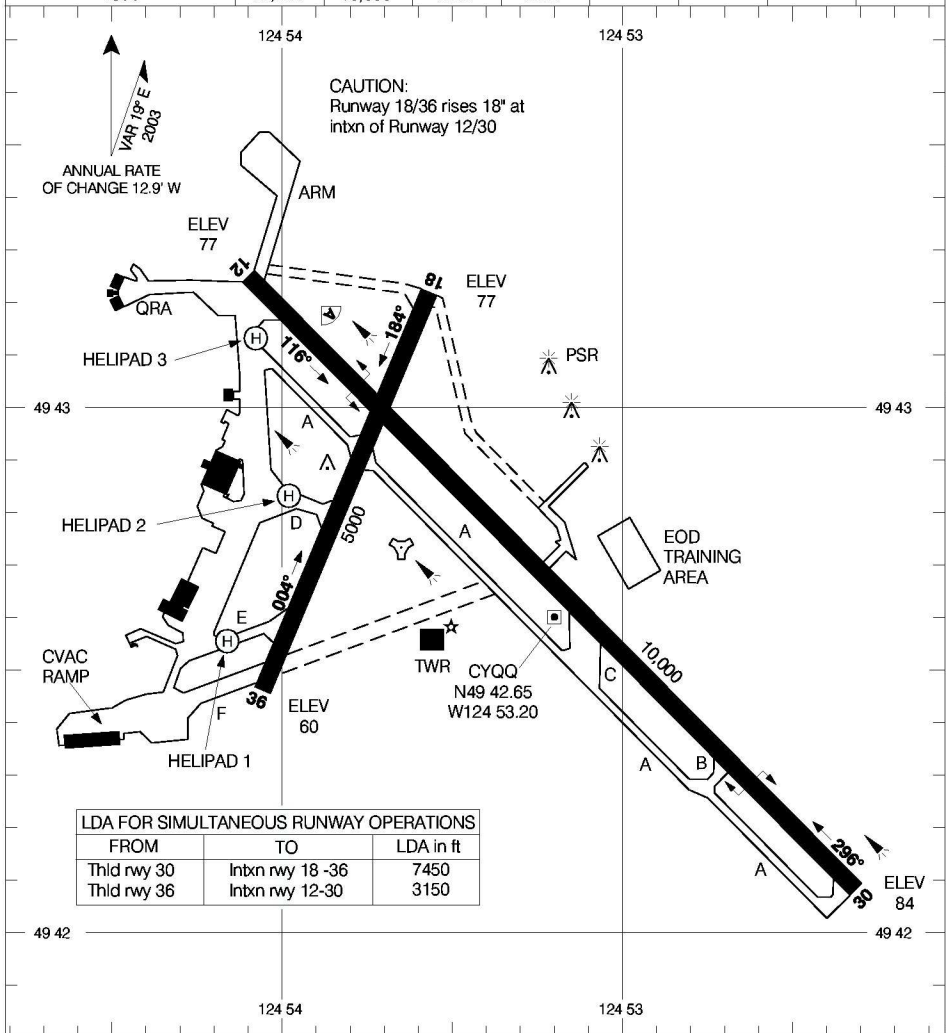

# AERODROME CHART (DND)

COMOX  
COMOX BC

<b>ATIS</b> 118.6 282.2	<b>CLNC DEL</b> 123.7 227.6	<b>GND</b> 119.75 250.3	<b>TWR</b> 126.2 358.1	<b>DEP</b> 123.7 227.6
-------------------------------	-----------------------------------	-------------------------------	------------------------------	------------------------------

DECLARED DISTANCES	12	30	18	36				
	TORA	10,000	10,000	5000	5000			
TODA	11,000	11,000	—	—				
ASDA	10,000	10,000	5000	5000				
LDA	10,000	10,000	5000	5000				

FROM	TO	LDA in ft
Thid rwy 30	Intxn rwy 18-36	7450
Thid rwy 36	Intxn rwy 12-30	3150

TAKE-OFF MINIMA

All Rwys: NOT ASSESSED