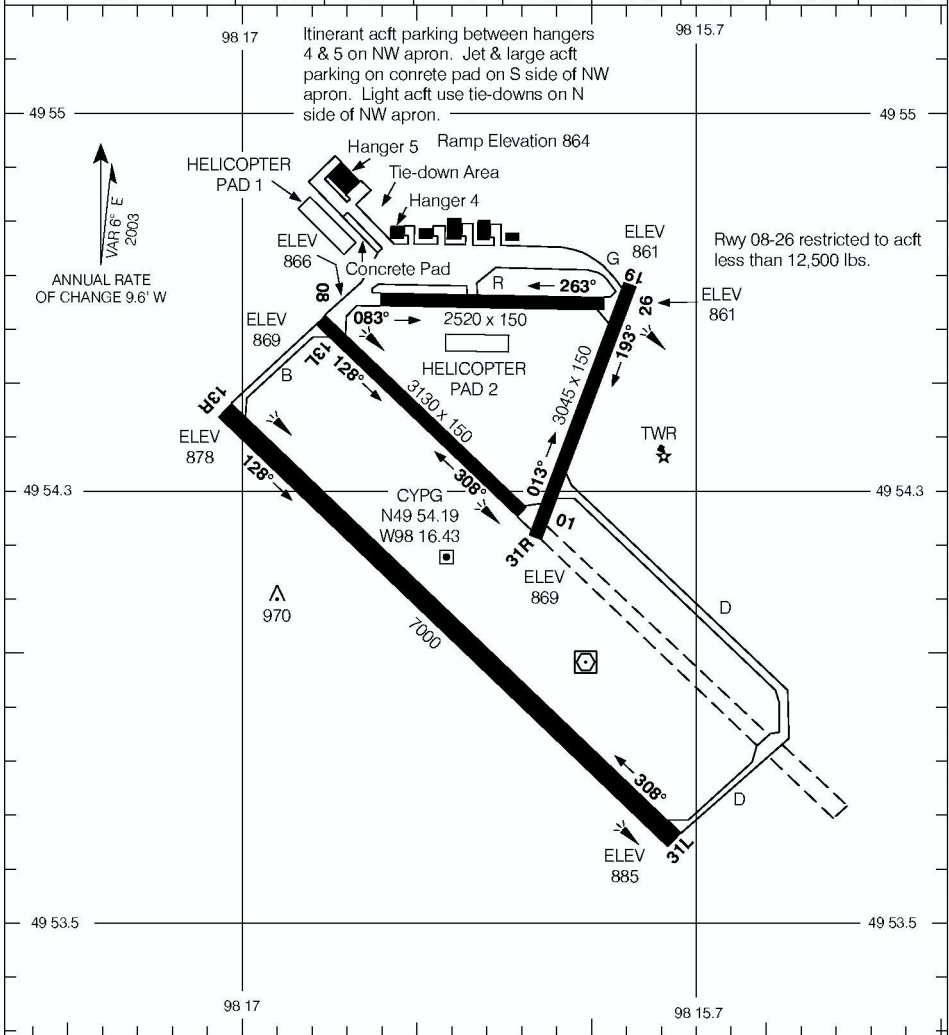

AERODROME CHART

PORTAGE LA PRAIRIE / SOUTHPORT
PORTAGE LA PRAIRIE MB

VOT 111.8	ATIS 120.85	TWR 126.2 384.2 O/T TFC 126.2 (ATF 10 NM)	GND 121.7 275.8 O/T TFC 126.2	DEP WINNIPEG TML 121.0 341.3

DECLARED DISTANCES	13R	31L	13L	31R	01	19	08	26
TORA	7000	7000	3130	3130	3045	3045	2520	2520
TODA	8000	8000	4130	4130	4045	4045	3520	3520
ASDA	7000	7000	3130	3130	3045	3045	2520	2520
LDA	7000	7000	3130	3130	3045	3045	2520	2520

AERODROME CHART
EFF 3 AUG 06 CHANGE: Editorial

PORTAGE LA PRAIRIE MB
PORTAGE LA PRAIRIE / SOUTHPORT
NAD83

Source of Canadian Civil Aeronautical Data © 2006 NAV CANADA All rights reserved