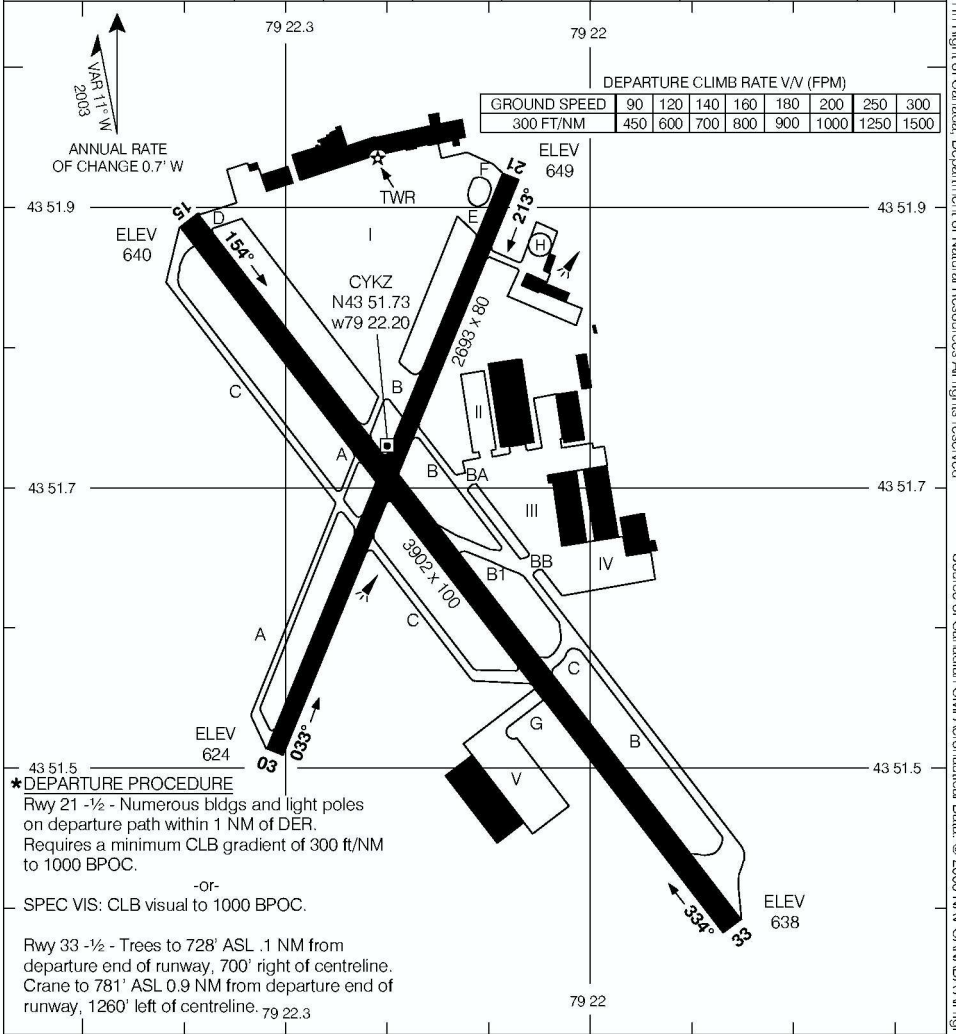

AERODROME CHART

TORONTO/BUTTONVILLE MUNI
TORONTO ON

● ATIS 127.1	● GND 121.8	● TWR 124.8 119.9 O/T TFC 124.8 (MF 5 NM)	DEP TORONTO TML 133.4 363.8
------------------------	-----------------------	--	--

DECLARED DISTANCES	03	21	15	33
TORA	2693	2693	3902	3902
TODA	2793	2793	4102	4102
ASDA	2693	2693	3902	3902
LDA	2693	2693	3902	3902