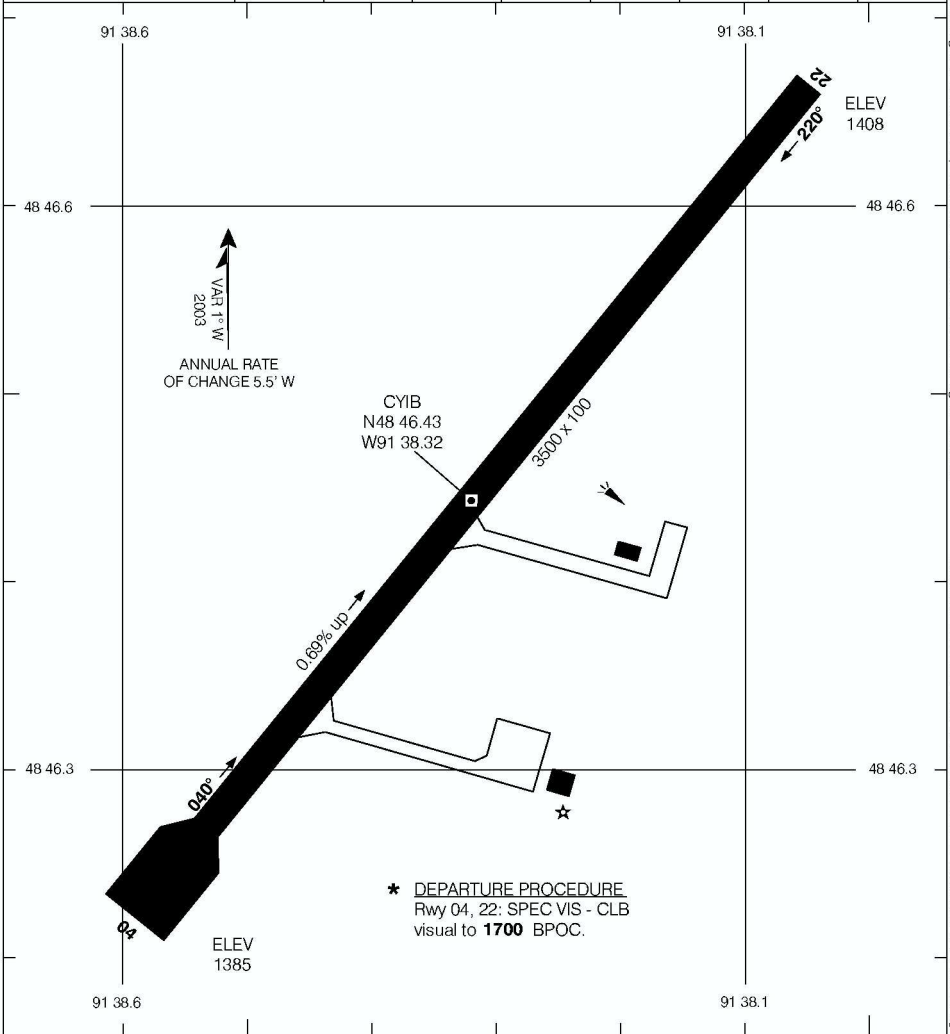

# AERODROME CHART

ATIKOKAN MUNI  
ATIKOKAN ON

**TFC**  
**122.3**  
**(MF 5 NM)**

**DEP**  
**RADIO(RCO)**  
**WINNIPEG 123.275 (FISE)**

**DECLARED DISTANCES**

	04	22					
TORA	3500	3500					
TODA	4500	4500					
ASDA	3500	3500					
LDA	3500	3500					