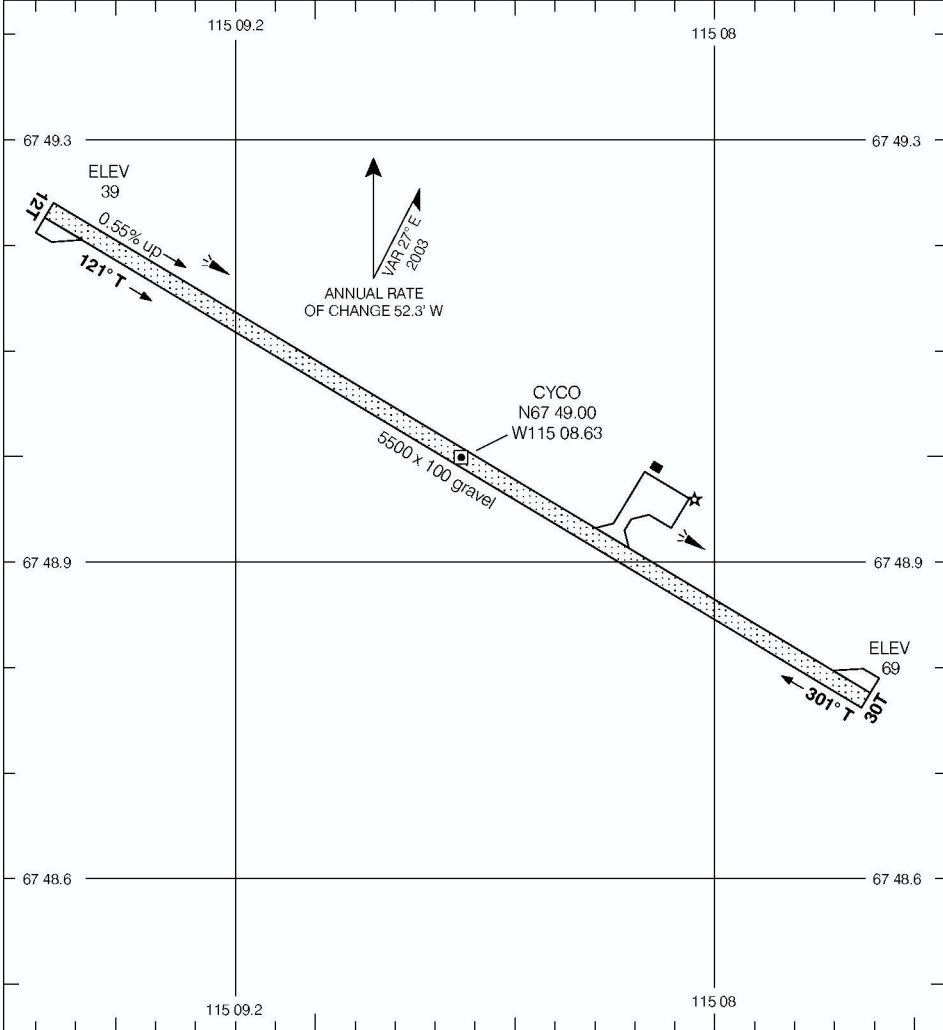

# AERODROME CHART

KUGLUKTUK  
KUGLUKTUK NU

**APRT RADIO**  
**122.1 (MF 5 NM)**

**DECLARED DISTANCES**

	12T	30T						
TORA	5500	5500						
TODA	6500	6500						
ASDA	5500	5500						
LDA	5500	5500						

<b>TAKE-OFF MINIMA</b>
Rwys 12T; 30T: ½