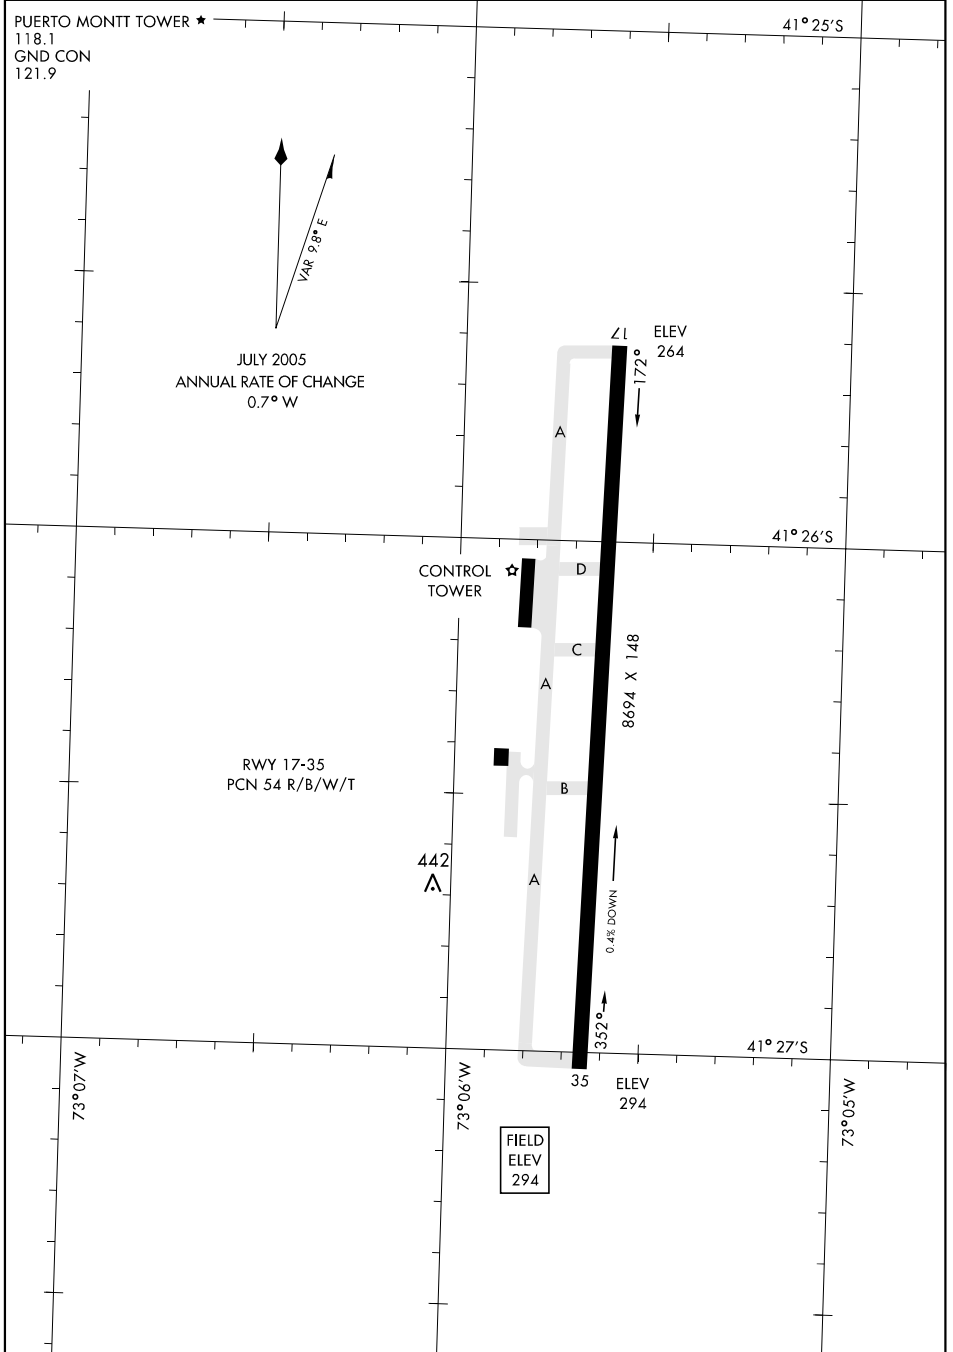

AIRPORT DIAGRAM

AFD-2344 [USAF]

EL TEPUAL INTL (SCTE)

PUERTO MONTT, CHILE

AIRPORT DIAGRAM

WGS-84 DATUM

PUERTO MONTT, CHILE

EL TEPUAL INTL (SCTE)