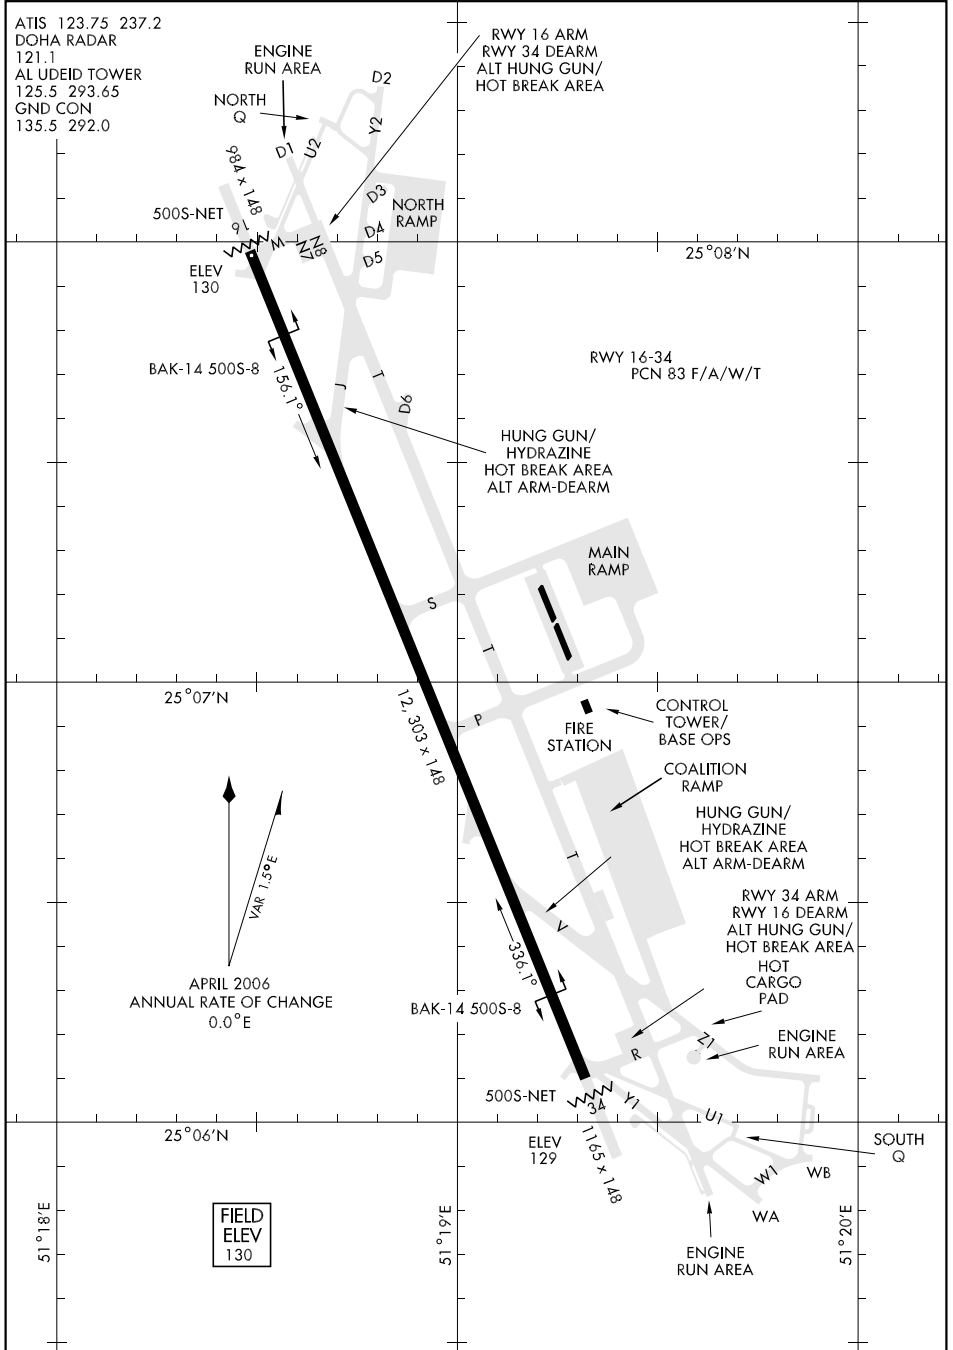

AIRPORT DIAGRAM

AFD-3076 [USAF]

AL UDEID AB (OTBH)

AL UDEID, QATAR

AIRPORT DIAGRAM

WGS DATUM

AL UDEID, QATAR

AL UDEID AB (OTBH)