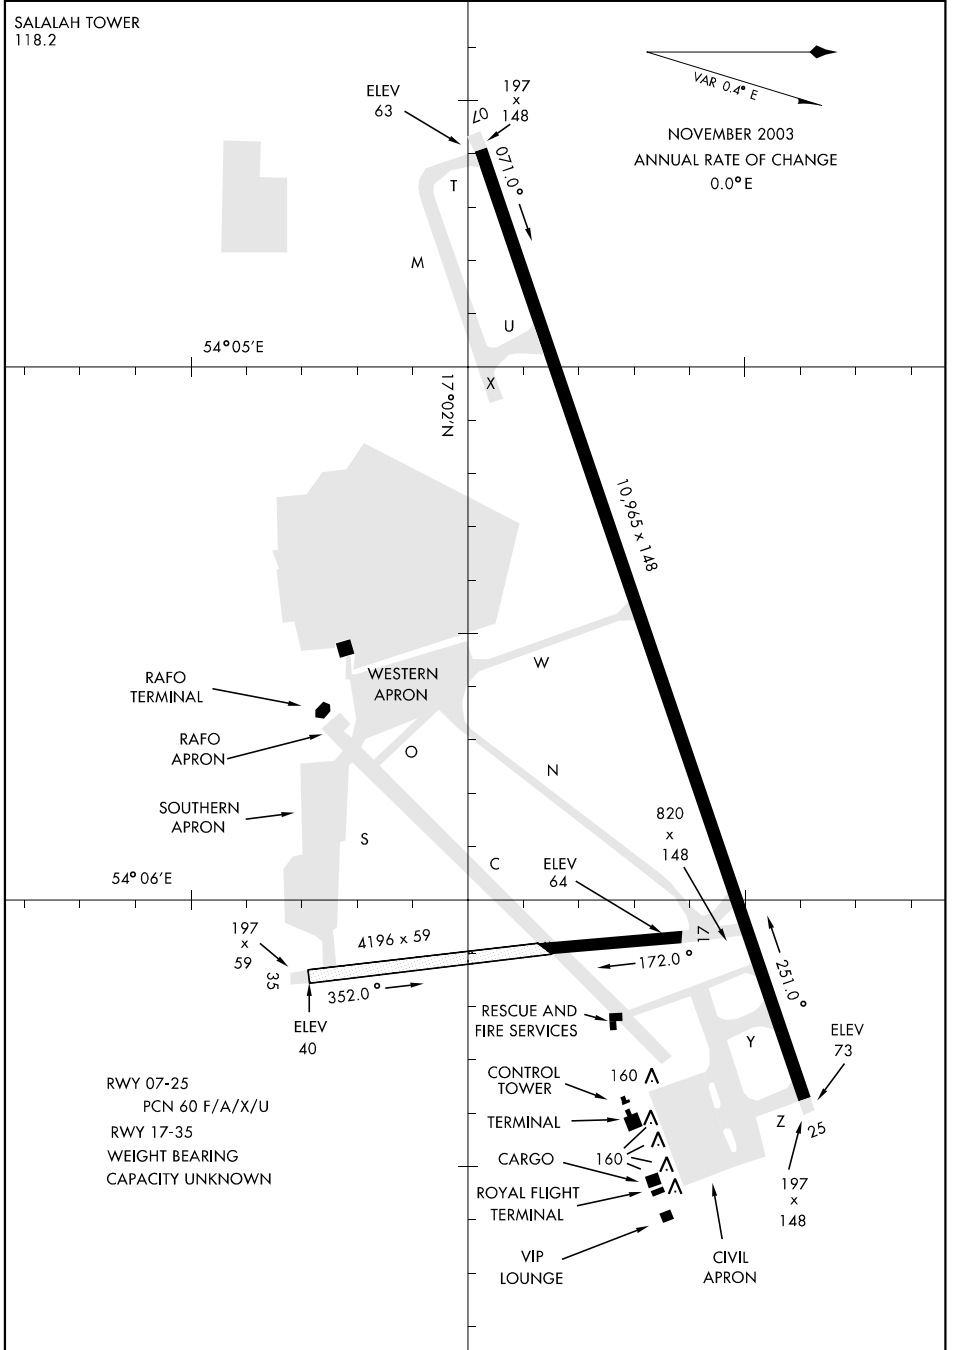

AIRPORT DIAGRAM

[USN] AFD-1308 (DGCAM)

SALALAH (OOSA)

SALALAH, OMAN

AIRPORT DIAGRAM

SALALAH, OMAN
SALALAH (OOSA)

Effective 31 AUG 2006 - 28 SEP 2006