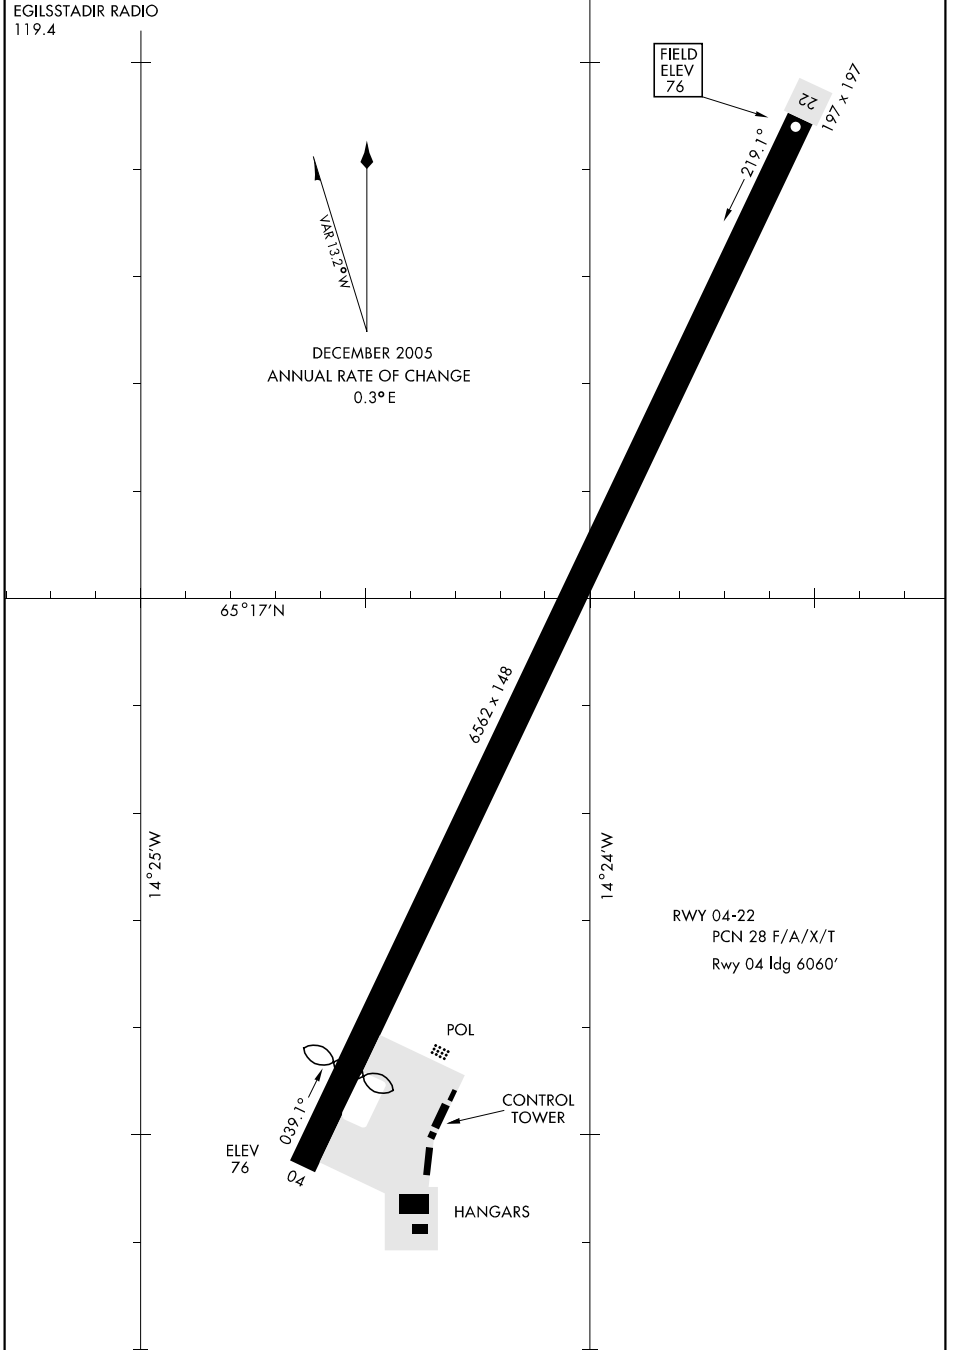

AIRPORT DIAGRAM

[USN] AFD-2567 (IC)

EGILSSTADIR (BIEG)

EGILSSTADIR, ICELAND

AIRPORT DIAGRAM

WGS DATUM

EGILSSTADIR, ICELAND

EGILSSTADIR (BIEG)