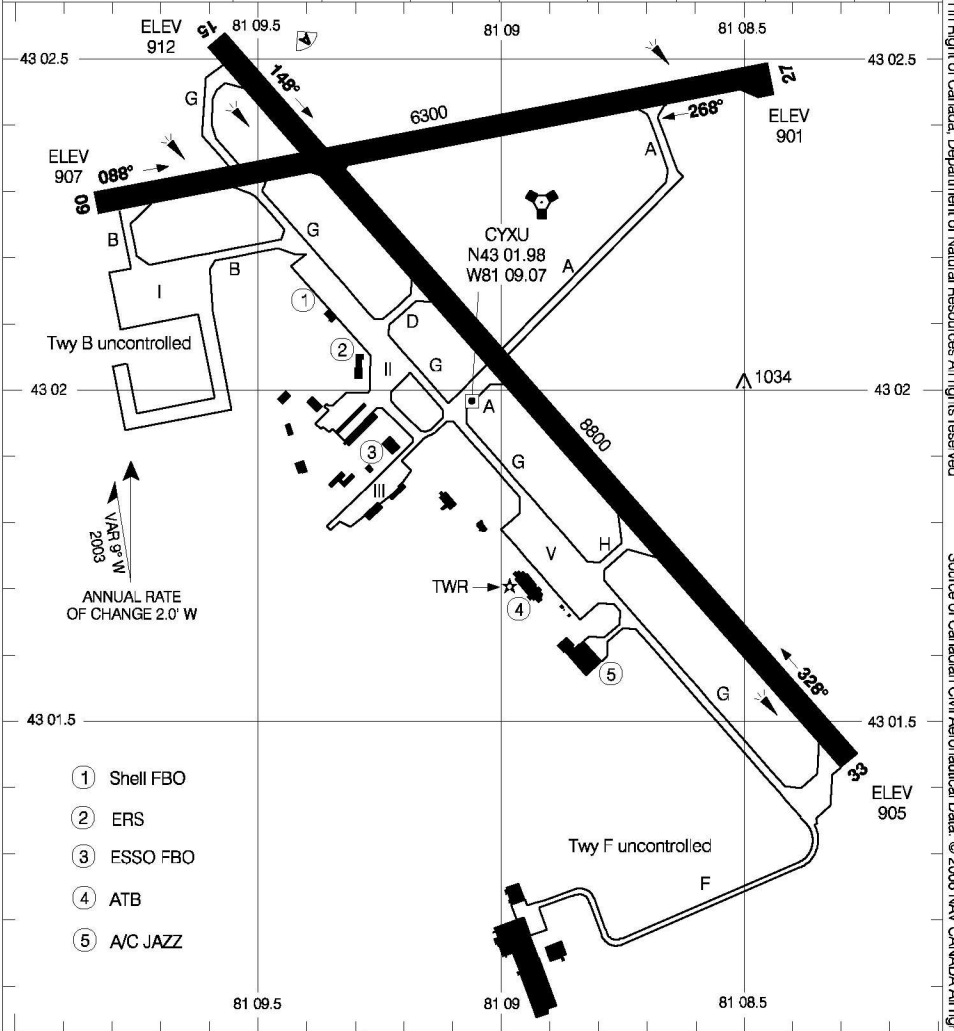

AERODROME CHART

LONDON
LONDON ON

VOT 114.8	ATIS 127.8 O/T LWIS (WIND & ALTIMETER) 127.8	GND 121.9 360.2	TWR 119.4 236.6 O/T SAULT RDO 119.4 (MF 5 NM)	DEP TORONTO CENTRE 135.3 266.3
---------------------	---	------------------------------	--	---

DECLARED DISTANCES	09	27	15	33
	TORA	6300	6300	8800
TODA	7300	7300	9800	9625
ASDA	6300	6300	8800	8800
LDA	6300	6300	8800	8800

TAKE-OFF MINIMA	SCALE IN FEET
All Rwy's: 1/2	2000 0 2000

AERODROME CHART
EFF 5 JUL 07